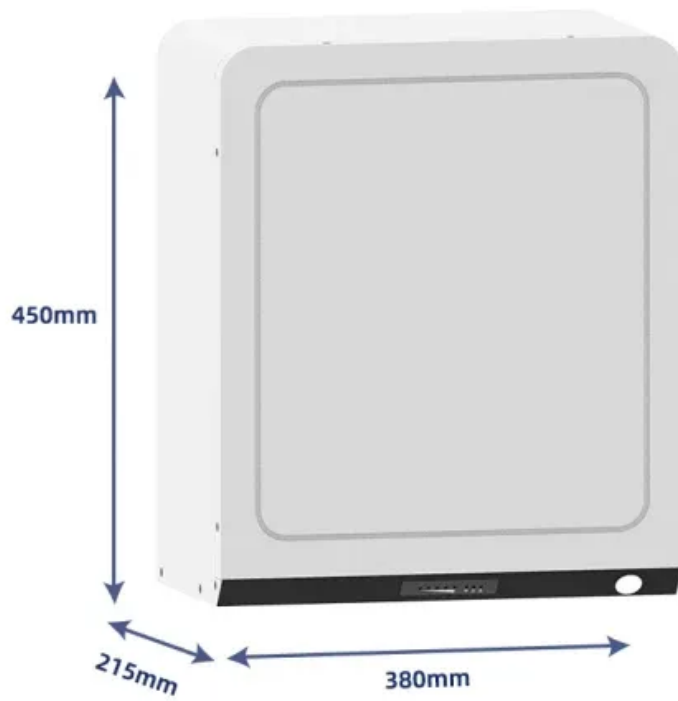

# Group 31 lifepo4